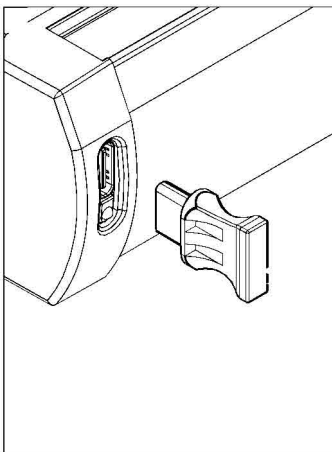

AA20 MoveIt

2457 

Varusteet

USB-C Li-ion-laturi
5 V
12 W

Uuden verhon akku on esiladattu noin 30 % tasolle. Lataa akku täyteen ennen verhon käyttöönottoa!

Tutustu verhon käyttöohjeisiin ennen käyttöönottoa. Säilytä ohjeet myöhempää tarvetta varten.