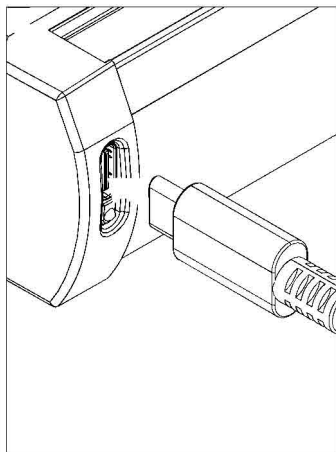

AA20 MoveIt

2457 

Varusteet

USB-C Li-ion-laturi
5 V
12 W

Uuden verhon akku on esiladattu noin 30 % tasolle. Lataa akku täyteen ennen verhon käyttöönottoa!

Tutustu verhon käyttöohjeisiin ennen käyttöönottoa. Säilytä ohjeet myöhempää tarvetta varten.