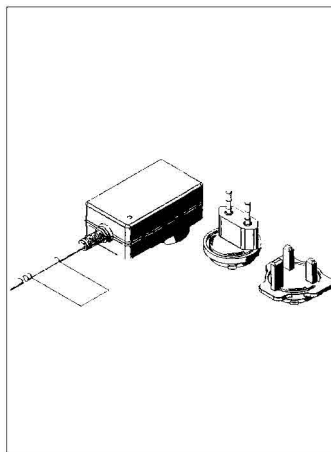

AA20 MoveIt

2457 

Varusteet

USB-C Li-ion-laturi
5 V
12 W

Uuden verhon akku on esiladattu noin 30 % tasolle. Lataa akku täyteen ennen verhon käyttöönottoa!

Tutustu verhon käyttöohjeisiin ennen käyttöönottoa. Säilytä ohjeet myöhempää tarvetta varten.