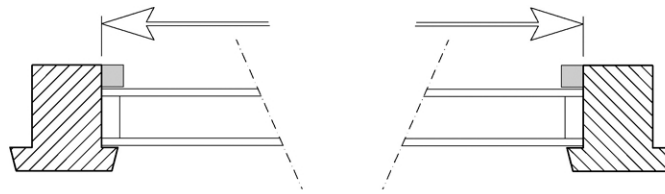

SOLAR Sun

Mitoitusohje

SOLAR Sun on MSE-ikkunan välitilaan tarkoitettu peittävä, mutta valoa läpäisevä vekkikaihdin.

Solar Sun mitoitetaan avatun ikkunan lasituslistojen ulkoreunojen mukaan. Lasituslistojen ääriimitat ovat samat kuin valmiin tuotteen mitat. Pimenyslistojen ulkoreunat asennetaan samaan kohtaan, josta mitoitus on tehty.