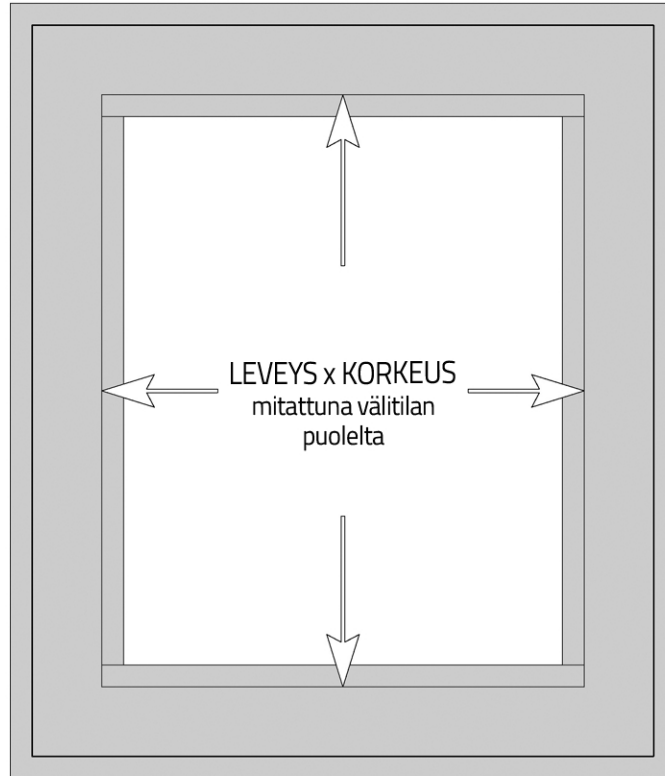

SOLAR Sun

Mitoitusohje

SOLAR Sun on MSE-ikkunan välitilaan tarkoitettu peittävä, mutta valoa läpäisevä vekkikaihdin.

Solar Sun mitoitetaan avatun ikkunan lasituslistojen ulkoreunojen mukaan. Lasituslistojen ääriimitat ovat samat kuin valmiin tuotteen mitat. Pimenyslistojen ulkoreunat asennetaan samaan kohtaan, josta mitoitus on tehty.