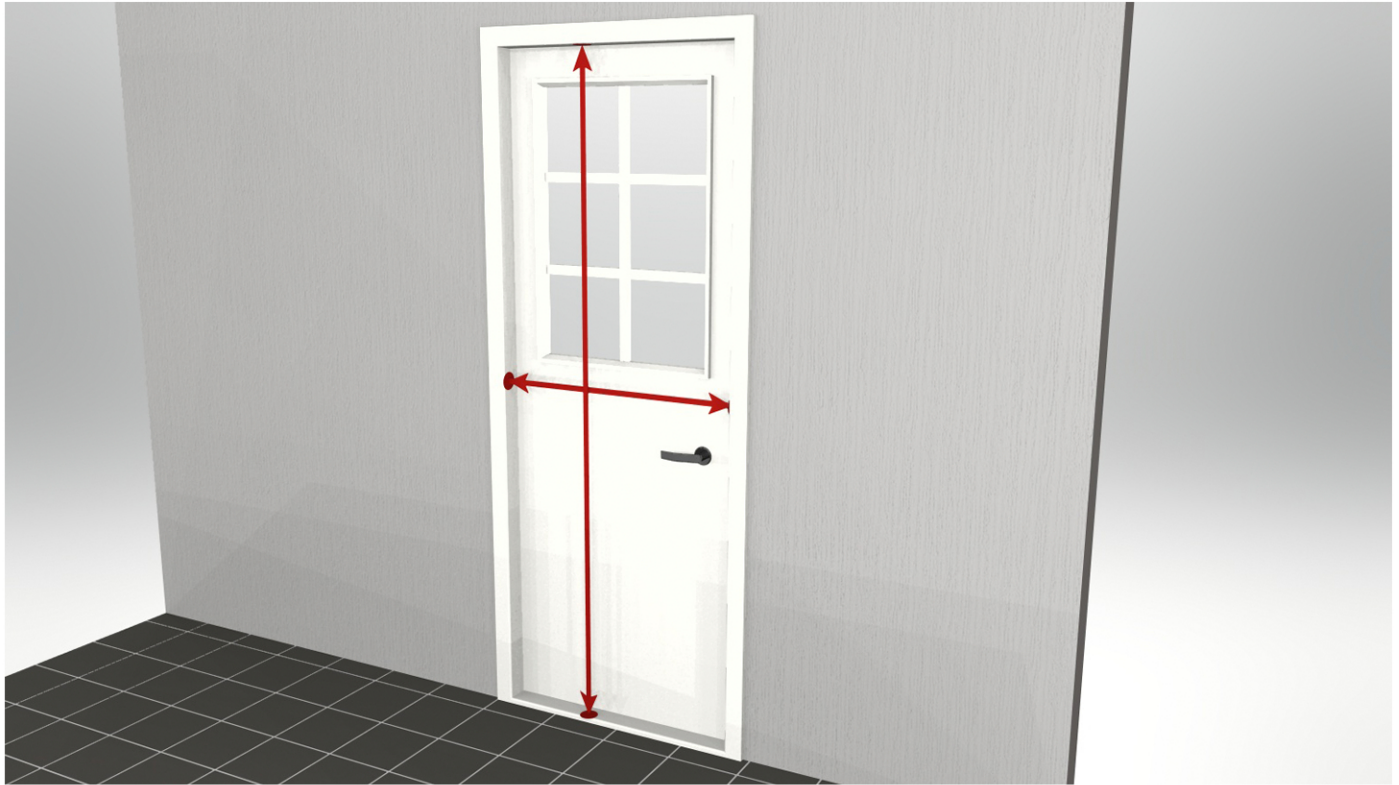

# SOLAR rulldörr-insektsskydd Dimensioneringsanvisning, typ SR1

SR1 rulldörr-insektsskydd som öppnas åt sidan monteras i karmens öppning.  
För dimensioneringen behövs dörröppningens inre mått, höjdmåttet från tröskeln.

Grunddimensioneringen för SR1 rulldörr-insektsskydd:

- Största produktstorlek
- Tillverkningsmått = öppningens mått
- SR1-modellen monteras alltid i dörröppningens karm

Lämpligheten för grunddimensionering och behövligt utrymme för ramprofilerna måste kontrolleras på objektet.

Största mått för enkeldörr är 1500 x 2450 mm. 1501-3000 mm breda dörrar tillverkas som dubbeldörr enligt modellen SR3.

Större dörrar på beställning, be fabriken lämna offert.

Färgalternativ: vit, anodiserad brun, anodiserad silver.