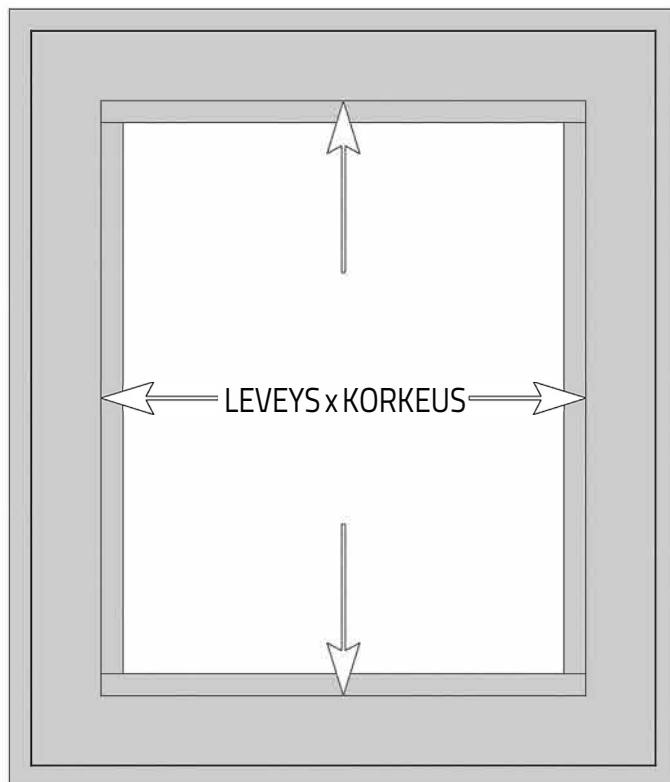

# SOLAR Moon

## Mitoitusohje

Kuva 1

SOLAR Moon on MSE-ikkunaan tarkoitettu pimentävä vekkikaihdin. **Tämä pimennysverho voidaan asentaa vain suorilla lasituslistoilla varustettuihin ikkunoihin (kts. kuva 3, jossa on suorat lasituslistat)!**

Pimentävä SOLAR Moon mitoitetaan ikkunan lasituslistojen ulkoreunojen mukaan (kuva 1). Lasituslistojen äärimitat ovat samat kuin valmiin tuotteen mitat. Näin ollen pimennyslistojen ulkoreunat asennetaan samaan kohtaan, josta mitoitus on tehty.