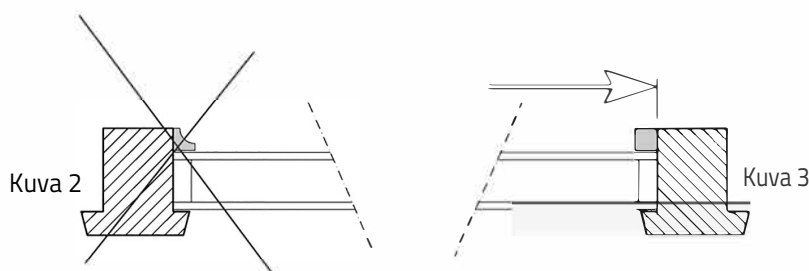

# SOLAR Moon

## Mitoitusohje

Kuva 1

SOLAR Moon on MSE-ikkunaan tarkoitettu pimentävä vekkikaihdin. **Tämä pimennysverho voidaan asentaa vain suorilla lasituslistoilla varustettuihin ikkunoihin (kts. kuva 3, jossa on suorat lasituslistat)!**

Pimentävä SOLAR Moon mitoitetaan ikkunan lasituslistojen ulkoreunojen mukaan (kuva 1). Lasituslistojen äärimitat ovat samat kuin valmiin tuotteen mitat. Näin ollen pimennyslistojen ulkoreunat asennetaan samaan kohtaan, josta mitoitus on tehty.