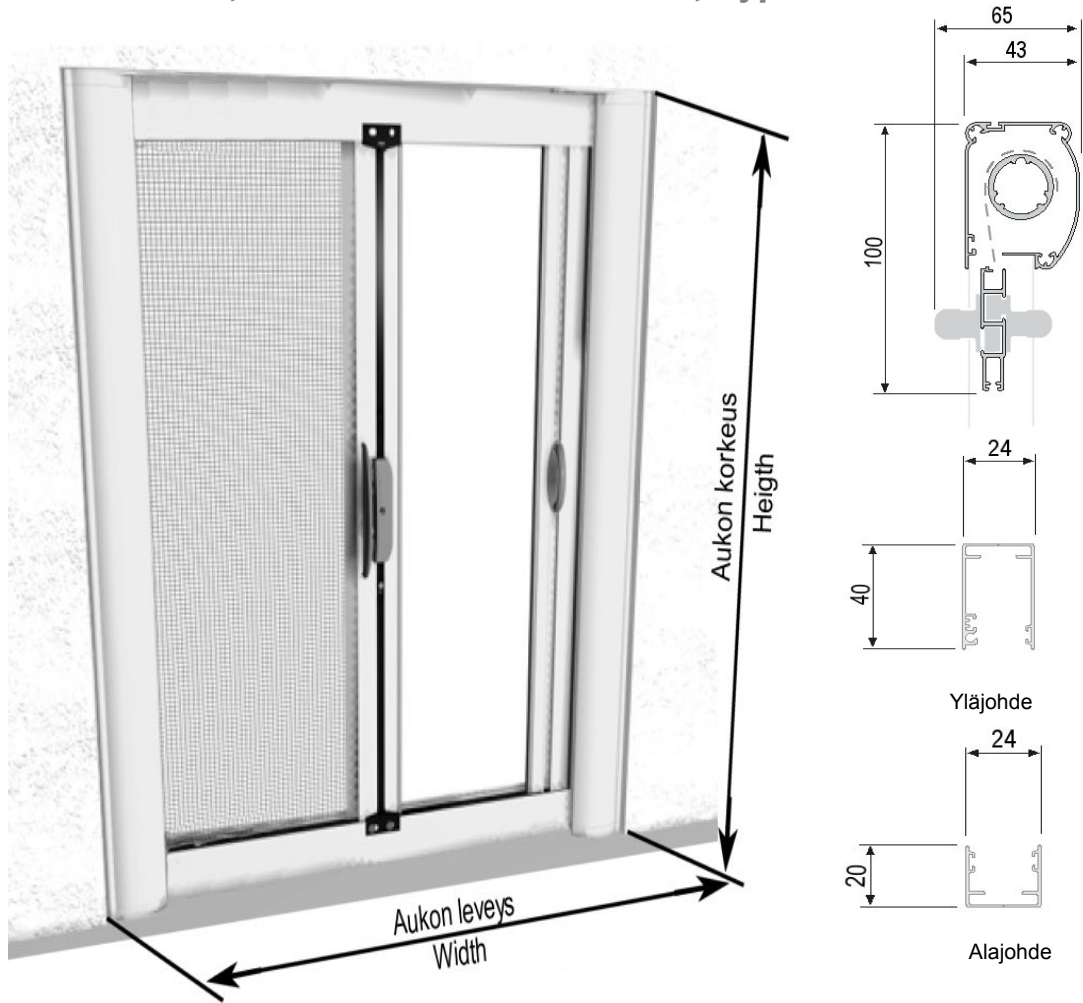

Sivuunrullautuva Hyönteispariovi, Mitoitusohje, Tyyppi SR3

Side-Rolling Insect Screen, Measurement Instruction, Type SR3

SR3-Sivuunrullautuvan hyönteisparioven valmistuksessa tarvittavat tiedot:

- Tuotteen nimellismitat: Leveys × Korkeus
- Asennustapa: SR3-ovella aina syvennysasennus
- Profiilien väri: valkoinen, ruskea, hopea

SR3-oven nimellismitta = aukkomitta

Tuotteen suurin koko: 3000 mm × 2450 mm

Required information for the manufacturing

- Specified size: Width × Height
- Mounting way: SR3-type only for the inside of existing door frame
- Colours: white, brown, silver

Max size: 3000 mm × 2450 mm