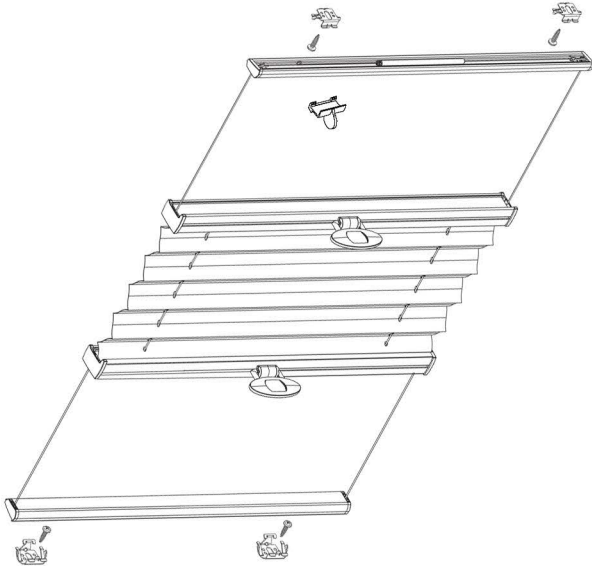

SOLAR

love the sun

MALLI
PB20

Leveys	Tarvittavien osien määrä		
0 - 80 cm	4	4	1
81 - 150 cm	6	6	1