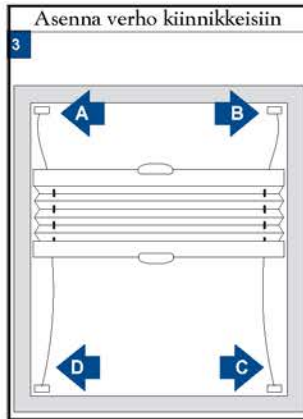

SOLAR

love the sun

MALLI
BB24

Pinta-asennus

0 - 120 cm	4	4	4	8	4

VAROITUS

Pienet lapset voivat kuristua tuotteen vetonarujen muodostamiin silmukoihin. Kuristumisvaaran ja naruihin sotkeutumisen välttämiseksi on tuotteen narut pidettävä pois pienten lasten ulottuvilta. Narut voivat kietoutua lapsen kaulan ympärille. Siirrä sängyt ja huonekalut tms. pois verhojen käyttönarujen läheisyydestä. Varmista, että narut eivät kietoudu toisiinsa muodostaen silmukkaa.