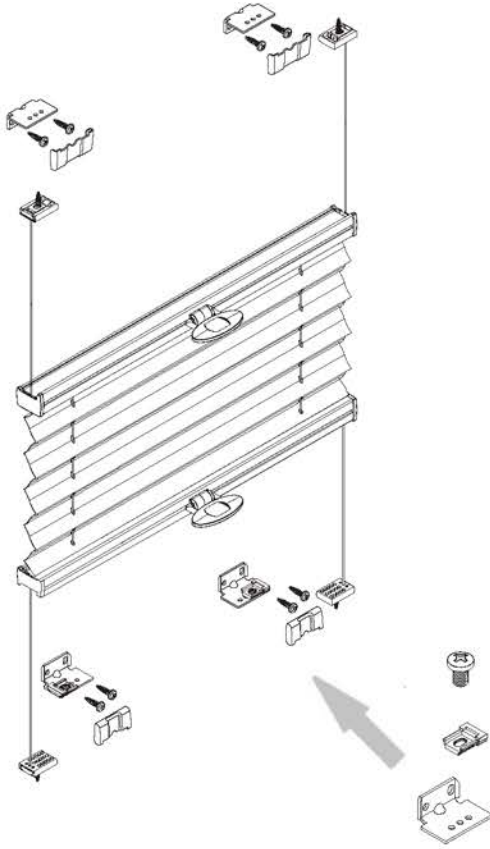

SOLAR

love the sun

MALLI
BB24

Pinta-asennus

0 - 120 cm	4	4	4	8	4

VAROITUS

Pienet lapset voivat kuristua tuotteen vetonarujen muodostamiin silmukoihin. Kuristumisvaaran ja naruihin sotkeutumisen välttämiseksi on tuotteen narut pidettävä pois pienten lasten ulottuvilta. Narut voivat kietoutua lapsen kaulan ympärille. Siirrä sängyt ja huonekalut tms. pois verhojen käyttönarujen läheisyydestä. Varmista, että narut eivät kietoudu toisiinsa muodostaen silmukkaa.