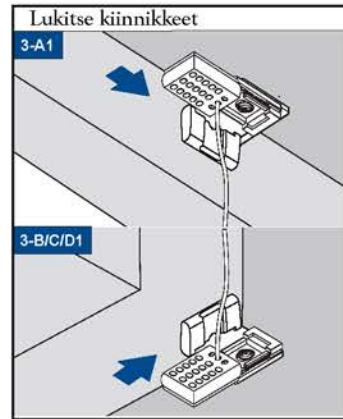

SOLAR

love the sun

MALLI
BB24

Pinta-asennus

0 - 120 cm	4	4	4	8	4

VAROITUS

Pienet lapset voivat kuristua tuotteen vetonarujen muodostamiin silmukoihin. Kuristumisvaaran ja naruihin sotkeutumisen välttämiseksi on tuotteen narut pidettävä pois pienten lasten ulottuvilta. Narut voivat kietoutua lapsen kaulan ympärille. Siirrä sängyt ja huonekalut tms. pois verhojen käyttönarujen läheisyydestä. Varmista, että narut eivät kietoudu toisiinsa muodostaen silmukkaa.

Tuote täyttää tuotestandardi EN 13120 vaatimukset.