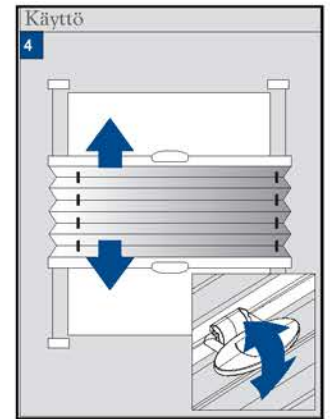

SOLAR

love the sun

MALLI
BB24

Pinta-asennus

0 - 120 cm	4	4	4	8	4

VAROITUS

Pienet lapset voivat kuristua tuotteen vetonarujen muodostamiin silmukoihin. Kuristumisvaaran ja naruihin sotkeutumisen välttämiseksi on tuotteen narut pidettävä pois pienten lasten ulottuvilta. Narut voivat kietoutua lapsen kaulan ympärille. Siirrä sängyt ja huonekalut tms. pois verhojen käyttönarujen läheisyydestä. Varmista, että narut eivät kietoudu toisiinsa muodostaen silmukkaa.