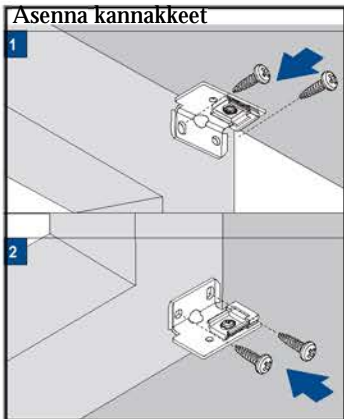

SOLAR

love the sun

MALLI
BB24

Pinta-asennus

0 - 120 cm	4	4	4	8	4

VAROITUS

Pienet lapset voivat kuristua tuotteen vetonarujen muodostamiin silmukoihin. Kuristumisvaaran ja naruihin sotkeutumisen välttämiseksi on tuotteen narut pidettävä pois pienten lasten ulottuvilta. Narut voivat kietoutua lapsen kaulan ympärille. Siirrä sängyt ja huonekalut tms. pois verhojen käyttönarujen läheisyydestä. Varmista, että narut eivät kietoudu toisiinsa muodostaen silmukkaa.